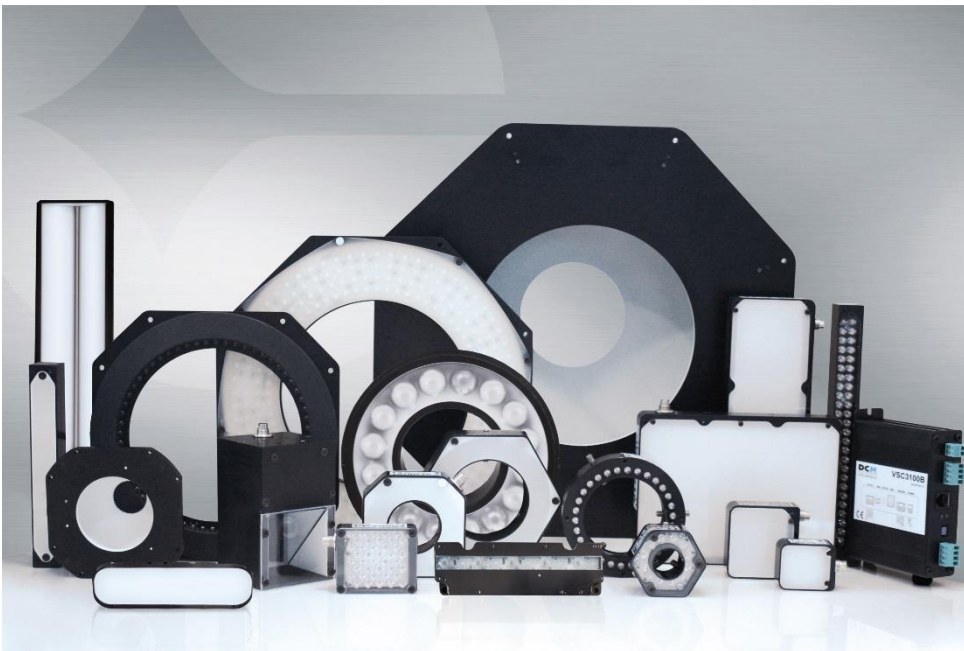

Presse-Information

Datum: Mai 2021
Anlage: jpg.
Kennziffer: PR-0022-CPE-270521-DCM

Neue LED-Beleuchtung mit iBlueDrive-Technologie

Polytec ist ab sofort exklusiver Distributions- und Servicepartner des spanischen LED-Beleuchtungs-Herstellers DCM.

Das Portfolio des ingenieurgetriebenen Unternehmens beeindruckt durch seine Vielfalt von über 30 Beleuchtungsserien und neun Lichtfarben. Langlebigkeit, Qualität und schnelle kundenspezifische Modifikationen zählen zu den Stärken der 1999 gegründeten Firma.

Neben modernstem Elektronik-Design sticht die iBlueDrive-Technologie heraus – außer Blitz-, Schalt- und Dauerbetrieb ermöglicht ein integrierter Mikro-Blitzcontroller einen sogenannten Bulk-Trigger, um ein Objekt mit verschiedenen Beleuchtungseinstellungen aufzunehmen. Damit werden zum Beispiel photometrische Stereo- oder multispektrale Aufnahmen möglich. Polytec bietet Anwendungsberatung, Machbarkeitsstudien, Vertrieb und Service für alle DCM-Beleuchtungen exklusiv in Deutschland, Österreich und der Schweiz an.

www.polytec.com/dcm

Abdruck honorarfrei – Beleg erbeten

Zuständig bei Rückfragen
Christina Petzhold
Tel. 07243-604-3680