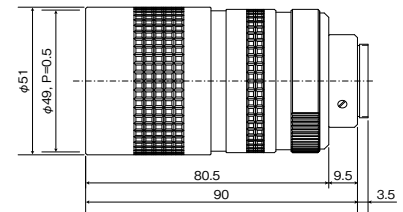

6-FACH ZOOM-OBJEKTIVE MANUELL

Manuell

Artikel-Nr.	Format	Mount	Brennweite (mm)	Blende	Min. Pixel Pitch (μm)*	M. O. D. (m)	Bildwinkel, horizontal	Filtergew. (mm)	Dimensionen (mm)
❶ FL-HC6Z0810-VG	1/2"	C	8,0 - 48	1,0 - 22	11,67	0,75	43,3° - 7,7°	55	Ø57 × 95
FL-CC6Z1218-VG	2/3"	C	12,5 - 75	1,8 - 22	12,25	1,00	38,8° - 6,7°	49	Ø51 × 90
❶ FL-CC6Z1218A-VG	2/3"	C	12,5 - 75	1,8 - 22	12,25	1,00	38,8° - 6,7°	49	Ø51 × 90

* Minimale Pixelgröße bei 30% Kontrast (Messung im Randbereich der Optik), ❶ Fixierschrauben

Tech. Zeichnung Einheit: mm

FL-HC6Z0810-VG

FL-CC6Z1218-VG

FL-CC6Z1218A-VG

Vertrieb durch:
Polytec GmbH
Polytec Platz 1-7
D-76337 Waldbronn
Tel: +49(0)7243 604-1800