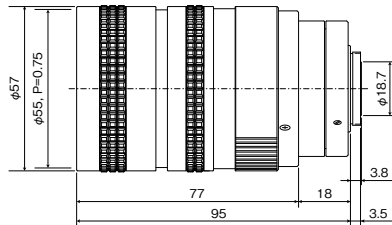

6-FACH ZOOM-OBJEKTIVE MANUELL

Manuell

Artikel-Nr.	Format	Mount	Brennweite (mm)	Blende	Min. Pixel Pitch (μm)*	M. O. D. (m)	Bildwinkel, horizontal	Filtergew. (mm)	Dimensionen (mm)
❶ FL-HC6Z0810-VG	1/2"	C	8,0 - 48	1,0 - 22	11,67	0,75	43,3° - 7,7°	55	Ø57 × 95
FL-CC6Z1218-VG	2/3"	C	12,5 - 75	1,8 - 22	12,25	1,00	38,8° - 6,7°	49	Ø51 × 90
❶ FL-CC6Z1218A-VG	2/3"	C	12,5 - 75	1,8 - 22	12,25	1,00	38,8° - 6,7°	49	Ø51 × 90

* Minimale Pixelgröße bei 30% Kontrast (Messung im Randbereich der Optik), ❶ Fixierschrauben

Tech. Zeichnung Einheit: mm

FL-HC6Z0810-VG

FL-CC6Z1218-VG

FL-CC6Z1218A-VG

Vertrieb durch:
Polytec GmbH
Polytec Platz 1-7
D-76337 Waldbronn
Tel: +49(0)7243 604-1800